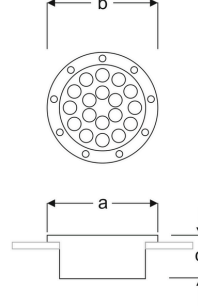

GRON

WALLWASHER & GROUND LIGHTING

VAL13 2218C UG30

VAL13 2218C UG40

VAL13 2218C UG60

MECHANICAL SPECS / MEKANİK ÖZELLİKLER

Application Areas Uygulama Alanları	Parking areas - Residential areas - Arcades - Commercial building
Luminaire Type Ürün Tipi	Inground Luminaires
Luminaire Body Ürün Gövdesi	Die cast aluminium
Luminaire Diffuser Ürün Difüzörü	Tempered glass
Luminaire Colour Ürün Gövde Rengi	S : Ral 9005 Jet black / B : Ral 9016 Traffic White / G : Ral 9006 Grey
Ingress Protection (IP) Rating IP Sınıfı	IP67
Impact Resistance (IK) Rating IK Sınıfı	IK08

OPTICAL SPECS / OPTİK ÖZELLİKLER

Light Source Işık Kaynağı	Mid Power LED
CRI Value CRI Değeri	>80
UGR Value UGR Değeri	<21 (EN124664-1)
Photo Biological Class Fotobiyolojik Risk Grubu	Group-0 No Risk
Beam Angle Işık Açısı	60°
Driver (220-240V) Sürücü	Osram - Tridonic & ENEC Driver

OPTIONS / OPSİYONLAR

1 Hour Emergency Kit	3 Hour Emergency Kit	DALI	SENSOR
-	-	-	-

Product Code Ürün Kodu	Power (W) Watt	Lumen (lm) Işık Akısı	Efficacy (lm/W) Verimlilik	Col. Temp (K) Kelvin	Dimensions (mm) Boyutlar (a b x c) Ø	Pack. Qty Koli Adedi	Pack. Weight (kg) Koli Ağırlığı
VAL13 2218C UG30	18	1800	100	3000	220x220x90	1	1,00
VAL13 2218C UG40	18	1800	100	4000	220x220x90	1	1,00
VAL13 2218C UG60	18	1800	100	6000	220x220x90	1	1,00